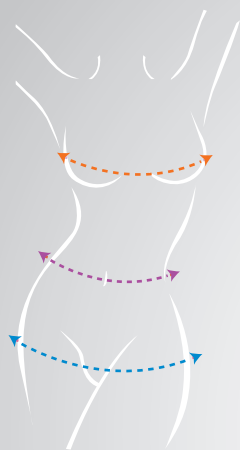

Size Chart

Tabla de medidas

	32	34	36	38	40	42	44	46
	28-30	30-33	33-36	36-39	39-42	42-45	45-48	48-51
	25-27	27-31	31-35	35-40	40-44	44-48	48-53	53-57
	35-38	38-41	38-41	45-49	49-53	53-57	57-61	61-65
	XS	S	M	L	XL	XXL	3XL	4XL

ALL MEASUREMENTS IN INCHES
Todas las medidas en pulgadas
1 inch = 26 mm Aprox.

Due to its high compression, we recommend you get this product two sizes bigger than the regular chart: **Corselette Animal Print**

Debido a su alta compresión, te recomendamos ordenar esta prenda 2 tallas más grande que lo que indica la tabla: **Corselette Animal Print**